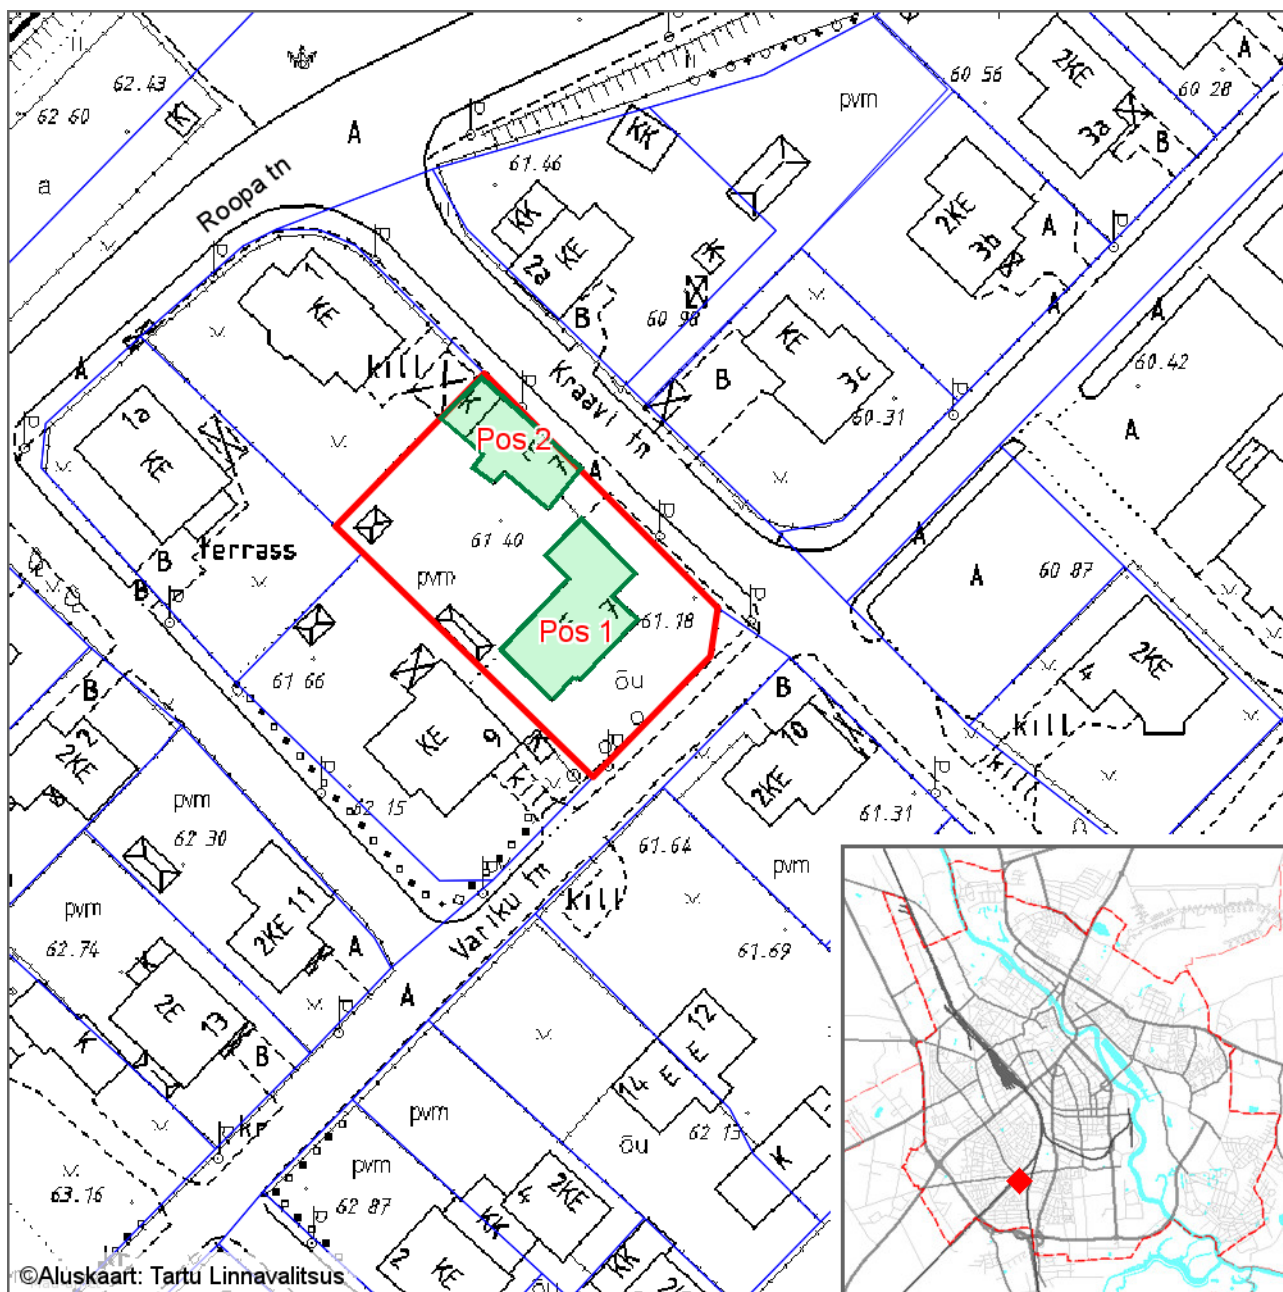

Hoonele aadressi määramise ja katastriüksuse aadressi muutmise asendiplaan

Variku tn 7

1 : 1000

Pos 1: üksikelamu aadressiga **Variku tn 7**;

Pos 2: kõrvalhoone, millele määratakse aadressiks **Variku tn 7a**;

Uus katastriüksuse aadress: **Variku tn 7 // 7a**.

Leppemärgid

-  Krundi piir
-  Hoone kontuur

Koostas: **Riho Sulp**

Kuupäev: **20.06.2016**